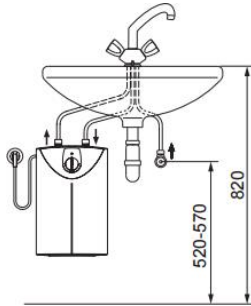

# Produktblad SNU 5 SLi + WST-W

Komplett: Veggmontert minibereeder 5 liter + to-greps tappekran.

- For ett tappested
- Trinnløs temperaturvalg fra ca. 35 - 85°C
- Valgfritt temperaturgrense på 38, 45, 55 or 65°C
- Automatisk frostbeskyttelse når utstyret er av.
- Anti-drypp funksjon
- Overtemperatur vern
- Isolert med polyuretan skum
- Svært lavt energitap

## SNU 5 SLi + WST-W

Varenr	221122
Kapasitet Volum	5 Liter
Kapasitet forbruk 40 °C	10 liter
Effekt	2 kW
Max. flow rate	5 l/min
Røruttak	Oppe
IP	24
Mål (H/B/D) mm	421/263/230
Vekt	3,2 kg
Rørgjenger	G 3/8 A
Energiklasse	A