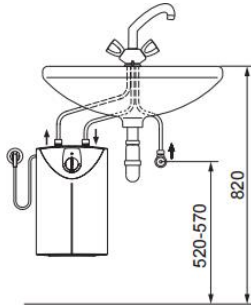

Produktblad SNU 5 SL + MAE-W

Komplett: Veggmontert minibereder 5 liter + ett-greps tappekran.

- For ett tappested
- Trinnløs temperaturvalg fra ca. 35 - 85°C
- Valgfritt temperaturgrense på 38, 45, 55 or 65°C
- Automatisk frostbeskyttelse når utstyret er av.
- Anti-drypp funksjon
- Overtemperatur vern
- Isolert med polyuretan skum
- Svært lavt energitap

SNU 5 SL + MAE-W

Varenr	222172
Kapasitet Volum	5 Liter
Kapasitet forbruk 40 °C	10 liter
Effekt	2 kW
Max. flow rate	5 l/min
Røruttak	Oppe
IP	24
Mål (H/B/D) mm	421/263/230
Vekt	3,2 kg
Rørgjenger	G 3/8 A
Energiklasse	A

MAE-W

Ett-greps tappekran m/fleksible slanger