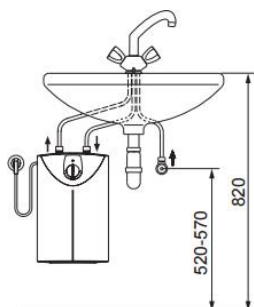

# Produktblad SNU 5 SL + MAE-K

Komplett: Veggmontert minibereeder 5 liter + ett-greps tappekran.

- For ett tappested
- Trinnløs temperaturvalg fra ca. 35 - 85°C
- Valgfritt temperaturgrense på 38, 45, 55 or 65°C
- Automatisk frostbeskyttelse når utstyret er av.
- Anti-drypp funksjon
- Overtemperatur vern
- Isolert med polyuretan skum
- Svært lavt energitap

## SNU 5 SL + MAE-K

Varenr	222173
Kapasitet Volum	5 Liter
Kapasitet forbruk 40 °C	10 liter
Effekt	2 kW
Max. flow rate	5 l/min
Røruttak	Oppe
IP	24
Mål (H/B/D) mm	421/263/230
Vekt	3,2 kg
Rørgjenger	G 3/8 A
Energiklasse	A

## MAE-K

Ett-greps tappekran m/fleksible slanger