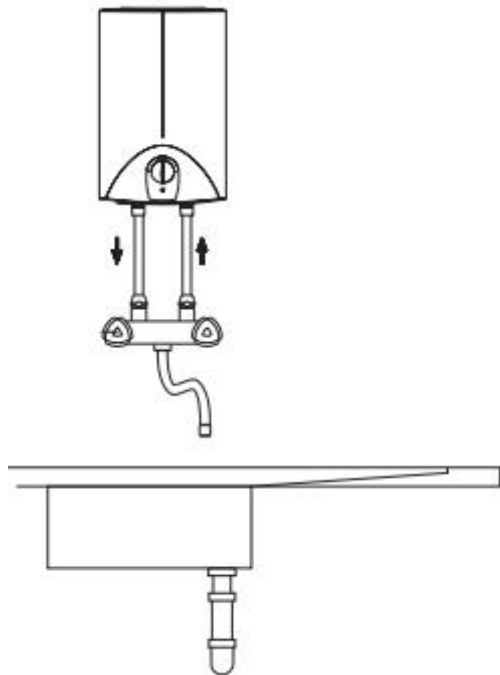

### Veggmontert minibereeder 15 liter

- For ett tappested
- Trinnløs temperaturvalg fra ca. 35 - 85°C
- Valgfritt temperaturgrense på 38, 45, 55 or 65°C
- Automatisk frostbeskyttelse når utstyret er av.
- Anti-drypp funksjon
- Overtemperatur vern
- Isolert med polyuretann skum
- Svært lavt energitap

### SN 15 SLI

Varenr	222204
Kapasitet Volum	15 Liter
Kapasitet forbruk 40 °C	28 liter
Tilkobling	230V
Effekt	2 kW
Max. flow rate	12 l/min
Røruttak	Ned
IP	24
Mål (H/B/D) mm	601/316/295
Vekt	5,8 kg
Rørgjenger	G 1/2
Energiklasse	A