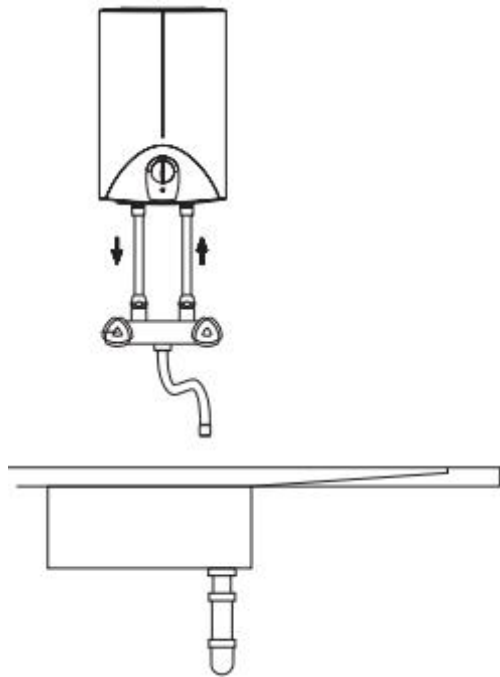

Produktblad

SN 15 SL 3,3 kW

Veggmontert minibereeder 15 liter 3,3kW

- For ett tappested
- Trinnløs temperaturvalg fra ca. 35 - 85°C
- Valgfritt temperaturgrense på 38, 45, 55 or 65°C
- Automatisk frostbeskyttelse når utstyret er av.
- Anti-drypp funksjon
- Overtemperatur vern
- Isolert med polyuretann skum
- Svært lavt energitap

SN 15 SL 3,3 kW

Varenr	222203
Kapasitet Volum	15 Liter
Kapasitet forbruk 40 °C	28 liter
Tilkobling	230V
Effekt	3,3 kW
Max. flow rate	12 l/min
Rørruttak	Ned
IP	24
Mål (H/B/D) mm	601/316/295
Vekt	6,1 kg
Rørgjenger	G 1/2
Energiklasse	A