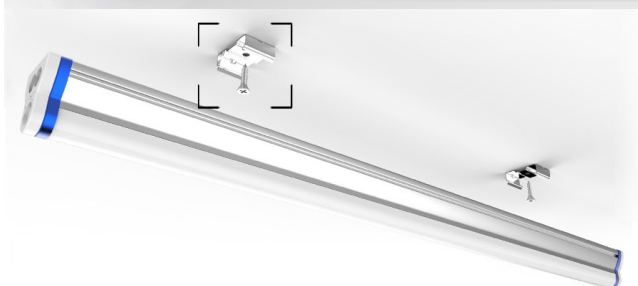

T5 LED armatur

Enkel montering og kan kobles i serie.

Levetid: > 50.000 timer

Tilkobling: AC100-277V 50/60Hz

Kapslingsgrad: IP 20

Frontglass: Frostet eller klart glass

Fargetemperatur (kelvin):

Varm hvit - 3000K, Nøytral hvit - 4000K, Kald hvit - 5500K

Omgivelse temperatur for drift: -20°C to 40°C

Lysspredning: 120 grader

Standard Accessories

Modell oversikt:

Varenr	System effekt	Lumens (frosted glass)	Kelvin (k)	RA	Maks antall i serie	Lengde
T5-611	11W	1155 lm	3000/4000/5500	>80	20	600 mm
T5-917	17W	1755 lm	3000/4000/5500	>80	16	900 mm
T5-1220	20W	2100 lm	3000/4000/5500	>80	14	1200 mm
T5-1524	24W	2520 lm	3000/4000/5500	>80	12	1500 mm
T5-1530	30W	3150 lm	3000/4000/5500	>80	12	1500 mm