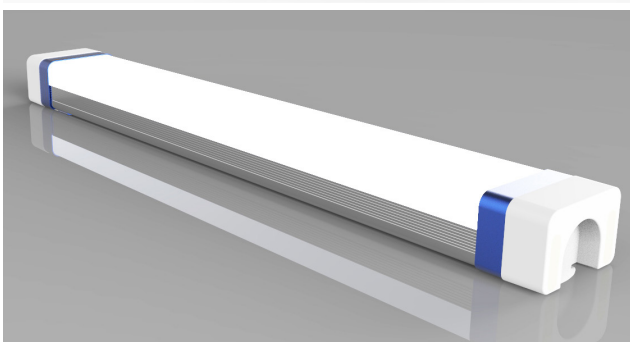

- Water-proof
- Dust-Proof
- Corrosion-proof
- Pressure-proof

LG07 LED Armatur

LED armatur som tåler alt og med høyt lysutbytte. Kapslingsgrad på IP66 og støtsikker klasse IK10. Monteres utenpåliggende tak eller nedpendlet. Dimbare modeller tilgjengelige.

Kan leveres med ferdige kabel lengder etter forespørsel.

Levetid (L70): > 50.000 timer

LED chip: Samsung

Tilkobling: AC100V-277V 50/60Hz

Kapslingsgrad: IP 66

Støtsikker: IK10

Lysspredning: 180 grader/120 grader fokus