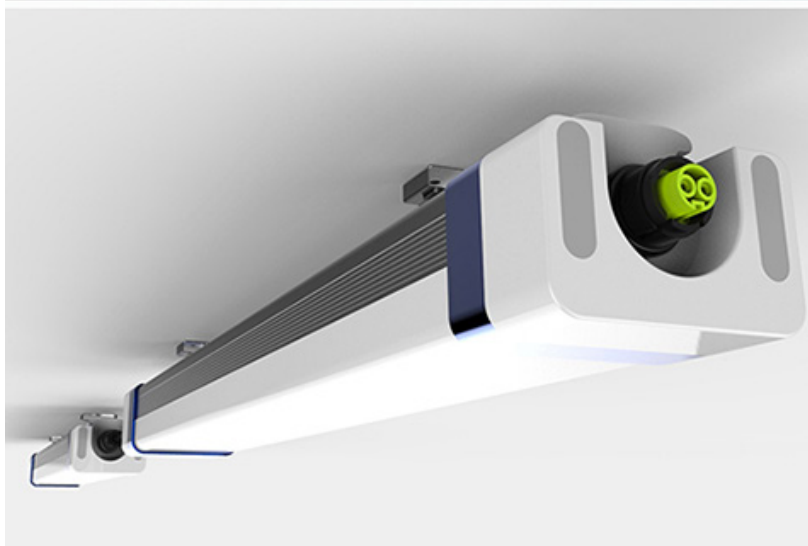

LG07-L

Modell oversikt:

Varenr	System effekt	Lumens (lm)	Kelvin (k)	CRI (RA)	Lengde (mm)
LG07-L22	22W	1900	3000/4000/5500	>80	600 mm
LG07-L30	30W	2850	3000/4000/5500	>80	900 mm
LG07-L42	42W	3800	3000/4000/5500	>80	1200 mm
LG07-L50	50W	4750	3000/4000/5500	>80	1500 mm
LG07-L65	65W	6175	3000/4000/5500	>80	1500 mm