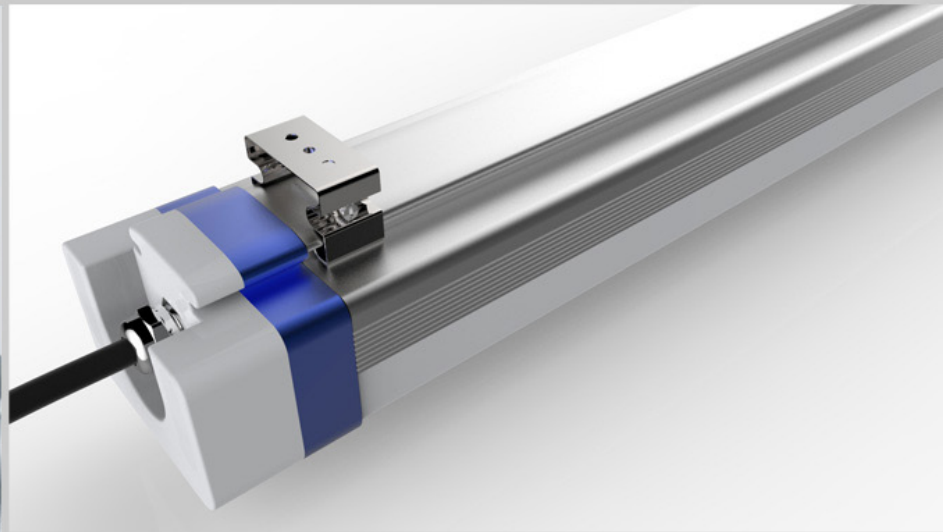

APPLICATION

COMMERCIAL LIGHTING

OFFICE, SUPERMARKET, HOTEL, EXHIBITION HALL, ETC.

PUBLIC LIGHTING

RESIDENCE, LIBRARY, HOSPITALS, SCHOOL, MTR STATION, TRAIN STATION, BUS STATION, AIRPORT, ETC.

INDUSTRIAL LIGHTING

FACTORY, WAREHOUSE, ETC