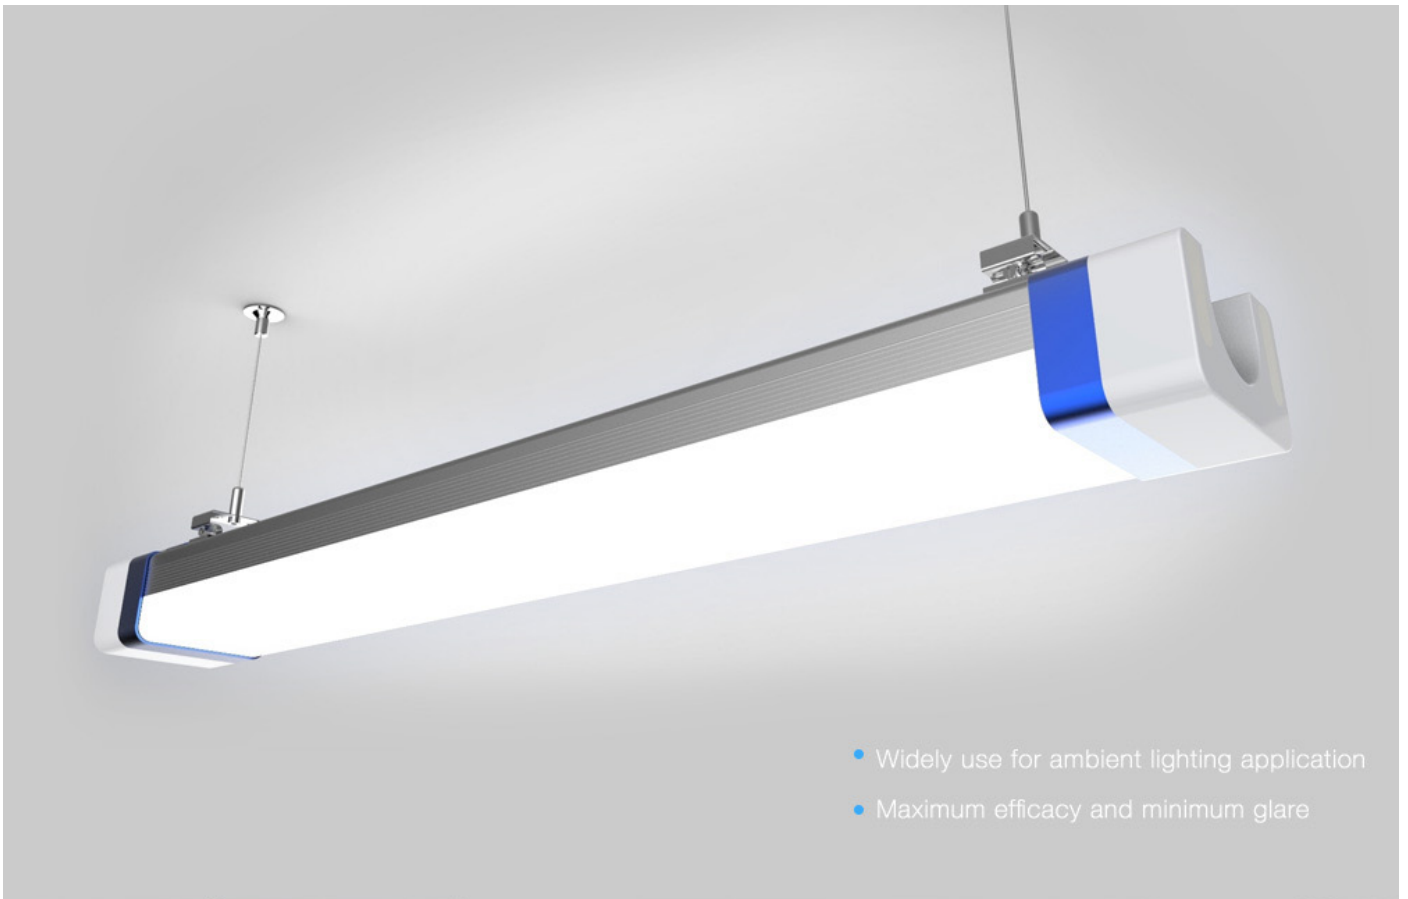

- Widely use for ambient lighting application
- Maximum efficacy and minimum glare