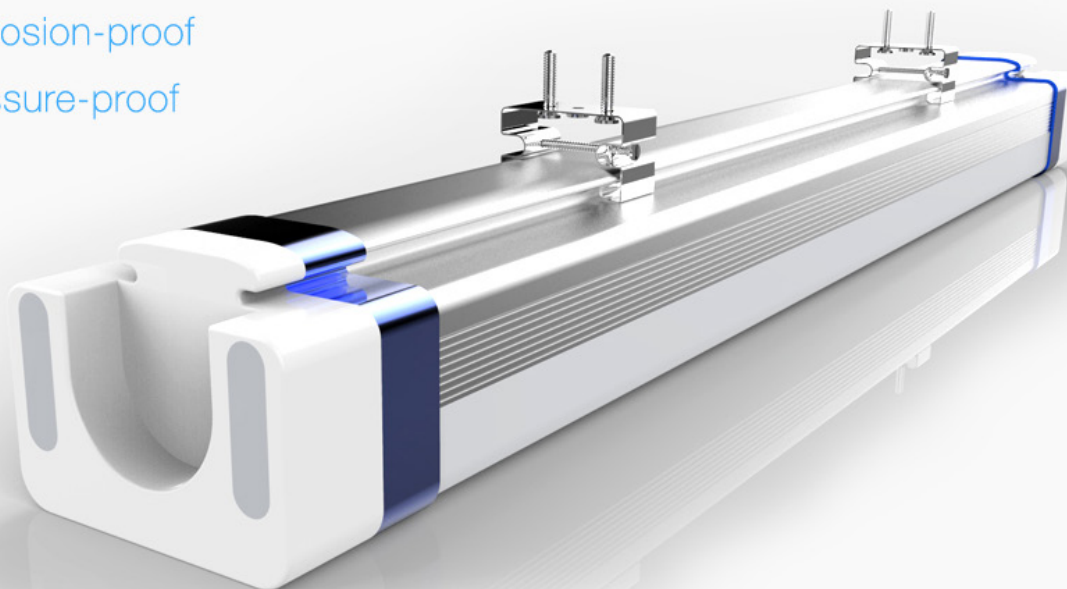

- Water-proof
- Dust-Proof
- Corrosion-proof
- Pressure-proof

LG07 LED Armatur

LED armatur som tåler alt og med høyt lysutbytte. Kapslingsgrad på IP66 og støtsikker klasse IK10. Monteres utenpåliggende tak eller nedpendlet. Dimbare modeller tilgjengelige.

Kan leveres med ferdige kabel lengder etter forespørsel.

Levetid (L70): > 50.000 timer

LED chip: Samsung

Tilkobling: AC100V-277V 50/60Hz

Kapslingsgrad: IP 66

Støtsikker: IK10

Lysspredning: 180 grader/120 grader fokus